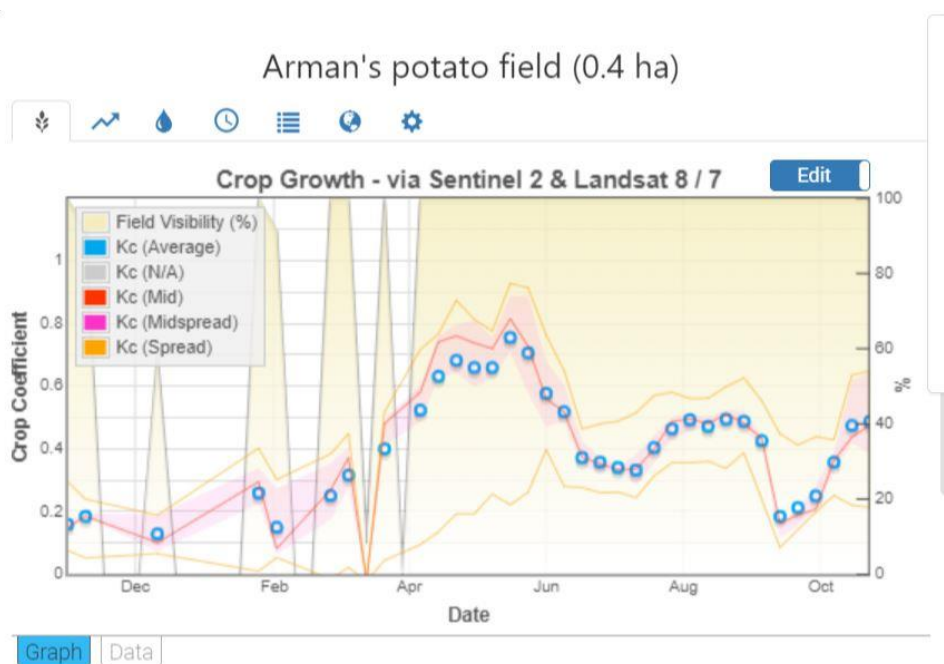

## Táblarajzolás, vagy importálás KML fájlból

### Arman's potato field (0.4 ha)

Download CSV | Select all

	Field Visibility (%)	Kc (Average)	Kc (Observed)	Kc (Override)	Kc (StdDev)	Kc (Min)	Kc (Q1)	(I
01/11/2019	100	0.15964	0.15964	-999	0.0661	0.07586	0.13889	0
09/11/2019	91.66667	0.18558	0.18558	-999	0.0585	0.05227	0.18317	0
17/11/2019	0	-999	-999	-999	-999	-999	-999	-C
25/11/2019	0	-999	-999	-999	-999	-999	-999	-C
03/12/2019	0	-999	-999	-999	-999	-999	-999	-C
11/12/2019	58.33333	0.12946	0.12946	-999	0.04613	0.06605	0.07253	0
19/12/2019	0	-999	-999	-999	-999	-999	-999	-C
27/12/2019	0	-999	-999	-999	-999	-999	-999	-C
01/01/2020	0	-999	-999	-999	-999	-999	-999	-C
09/01/2020	0	-999	-999	-999	-999	-999	-999	-C

Agrometeorológiai előrejelzés (öntözési infóval ET adat/kapcsolat esetén)